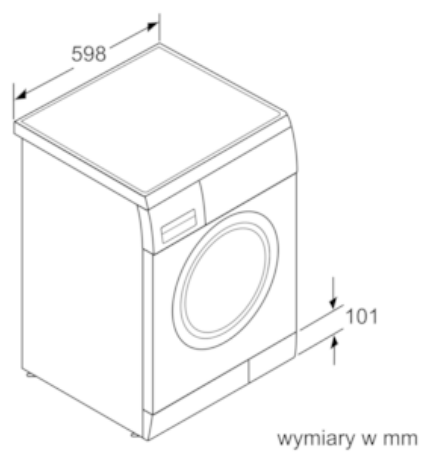

Serie | 2 Pralki

WAE2026EPL

Serie 2

Pralka automatyczna