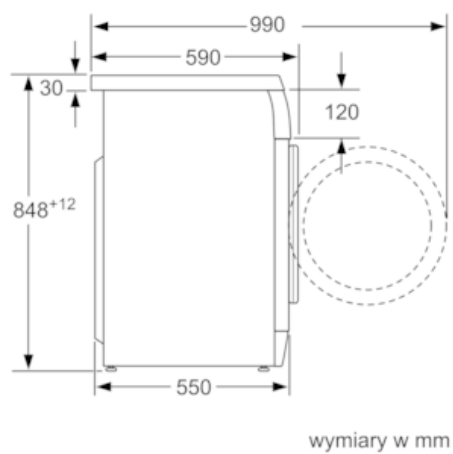

Serie | 2 Pralki

WAE2026EPL

Serie 2

Pralka automatyczna