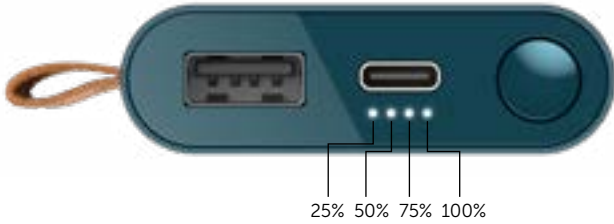

Φόρτιση σε εξέλιξη:

Οι ενδείξεις LED αναβοσβήνουν υποδηλώνοντας τη φόρτιση

Πλήρης φόρτιση:

Όλα τα φώτα LED ανάβουν

Φόρτιση μιας συσκευής:

Οι ενδείξεις LED αναβοσβήνουν για 30 δευτ. υποδηλώνοντας τη φόρτιση

Πίεση κουμπιού:

Οι ενδείξεις LED δείχνουν φόρτιση

ΔΥΟ ΕΞΟΔΟΙ!;:

Η θύρα USB-C μπορεί να χρησιμοποιηθεί τόσο ως είσοδος για τη φόρτιση του Powerbank όσο και ως έξοδος.

Για να προστατευτεί η συσκευή σας, το Powerbank θα σβήσει όταν θερμανθεί πολύ. Συνιστούμε να το κρατάτε μακριά από τον ήλιο, μακριά από θερμαντήρες και άλλα θερμά περιβάλλοντα.

ΕΠΑΝΑΦΟΡΤΙΣΗ; ΝΑ ΠΩΣ:

1. **Φορτίστε το Powerbank με το καλώδιο USB-C**
   Κατά τη διάρκεια της φόρτισης οι ενδείξεις LED αναβοσβήνουν για να υποδηλώσουν την κατάσταση φόρτισης της μπαταρίας.
2. **Συνδέστε τη συσκευή σας**
   Χρησιμοποιήστε το κατάλληλο καλώδιο για τη συσκευή σας για να συνδέσετε τη συσκευή στο Powerbank χρησιμοποιώντας είτε τη θύρα USB-A ή τη θύρα USB-C.
3. **Πατήστε το κουμπί στο Powerbank**
   Οι ενδείξεις LED αναβοσβήνουν για 30 δευτερόλεπτα.

Ολοκληρώθηκε. Η συσκευή σας είναι τώρα έτοιμη να ροκάρει ξανά.

ΣΗΜΑΝΤΙΚΕΣ ΟΔΗΓΙΕΣ ΑΣΦΑΛΕΙΑΣ

ΠΡΟΕΙΔΟΠΟΙΗΣΗ!

Η ασφάλειά σας είναι ύψιστη προτεραιότητά μας. Αυτές οι οδηγίες ασφαλείας έχουν ως στόχο να σας βοηθήσουν να εκμεταλλευτείτε στο έπακρο τις δυνατότητες των προϊόντων Fresh 'n Rebel. Για να διασφαλίσετε την αξιόπιστη λειτουργία του προϊόντος:

- Να ακολουθείτε πάντα πιστά όλες τις οδηγίες και τις προειδοποιήσεις.
- Διαβάστε προσεκτικά όλες τις οδηγίες στο εγχειρίδιο χρήσης πριν χρησιμοποιήσετε το προϊόν.
- Μην ανοίγετε το Powerbank. Δεν υπάρχουν επισκευάσιμα εξαρτήματα στο εσωτερικό και θα ακυρωθεί η εγγύησή σας.
- Μη χρησιμοποιείτε το Powerbank σε περιβάλλον ή σε συνθήκες υψηλής υγρασίας.
- Μη λειτουργείτε το Powerbank μέσα ή κοντά σε πηγές έντονης θερμότητας, αγωγούς θερμού αέρα ή κάτω από το άμεσο φως του ήλιου για μεγάλο διάστημα. Το Powerbank πρέπει να χρησιμοποιείται σε περιβάλλον με θερμοκρασία 5 °C έως 45°C (41°F – 113°F).
- Μην καλύπτετε το Powerbank με χαρτί ή άλλα υλικά. Ενδέχεται να επηρεαστεί η ικανότητα ψύξης της.

Εγγύηση και περιορισμοί

Εγγυόμαστε για το προϊόν έναντι ελαττωμάτων στα υλικά και την εργασία, υπό φυσιολογικές συνθήκες χρήσης, για περίοδο 2 ετών από την ημερομηνία αγοράς. Κατά τη διάρκεια αυτής της περιόδου, τα ελαττωματικά προϊόντα μπορούν να παραδοθούν στο κατάστημα από το οποίο αγοράστηκαν για επιδιόρθωση ή αντικατάσταση. Η εγγύηση δεν καλύπτει ζημιές από ατύχημα, φυσιολογική φθορά, συναφείς ζημιές ή χρήση κατά παράβαση των οδηγιών του εγχειριδίου χρήσης.

Προδιαγραφές προϊόντος του Powerbank 6000 mAh

- Χωρητικότητα μπαταρίας: 6000 mAh
- Είσοδος: 5V/2.1A (μέγ.)
- Έξοδος: 5V/2.1A (μέγ.) σε 1 θύρα USB-A, 5V/2.1A (μέγ.) σε 1 θύρα USB-C
- Βάρος προϊόντος: 130 γρ.
- Χαρακτηριστικά ασφαλείας υψηλού επιπέδου: Προστασία από υπέρταση, προστασία από υπερφόρτωση, προστασία υπερθέρμανσης, προστασία από υπερφόρτιση, προστασία έναντι αποφόρτισης, προστασία από βραχυκύκλωμα