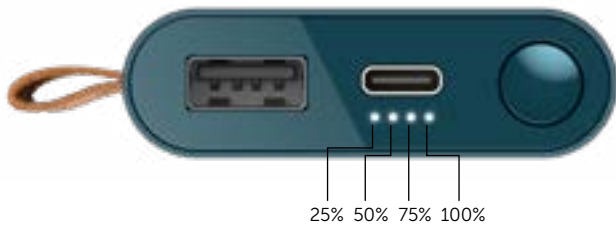

Aufladen:	LEDs blinken während des Ladens
Vollständig aufgeladen:	Alle LEDs ein
Aufladen eines Geräts:	LEDs blinken zu Beginn des Ladevorgangs 30 Sek. lang
Taste drücken:	LEDs zeigen Ladezustand an

ZWEI AUSGÄNGE?:

Der USB-C-Anschluss kann sowohl als Eingang zum Aufladen der Powerbank als auch als Ausgang genutzt werden.

Zum Schutz der Powerbank wird diese ausgeschaltet, wenn sie zu heiß wird. Wir empfehlen, das Gerät vor Sonneneinstrahlung zu schützen und von Wärmequellen wie Heizungen und anderen heißen Umgebungen fernzuhalten.

AUFLADEN? SO GEHT'S:

1. **Powerbank über das USB-C-Kabel aufladen**
   Während des Ladevorgangs blinken die LEDs und zeigen den Ladezustand des Akkus an.
2. **Gerät anschließen**
   Schließe dein Gerät mit einem passenden Kabel an den USB-A- oder USB-C-Anschluss der Powerbank an.
3. **Taste an der Powerbank drücken**
   Die LEDs der Akkuanzeige blinken 30 Sekunden lang.

Fertig! Das Gerät ist nun wieder einsatzbereit.

WICHTIGE SICHERHEITSHINWEISE

Ihre Sicherheit hat bei uns höchste Priorität. Um Ihre Fresh 'n Rebel-Produkte optimal nutzen zu können, lesen Sie bitte die folgenden Sicherheitshinweise. Sicherstellung eines zuverlässigen Betriebs:

- Befolgen Sie alle Hinweise und Warnungen.
- Lesen Sie vor der Verwendung des Produkts alle Anweisungen im Benutzerhandbuch sorgfältig durch.
- Öffnen Sie die Powerbank nicht. Sie enthält keine zu wartenden Teile, und das Öffnen des Geräts führt zum Erlöschen der Garantie.
- Verwenden Sie die Powerbank nicht in feuchten Umgebungen.
- Verwenden Sie die Powerbank nicht für einen längeren Zeitraum in der Nähe einer starken Wärmequelle, eines Warmluftauslasses oder unter direkter Sonneneinstrahlung. Die Powerbank ist für den Einsatz bei einer Umgebungstemperatur von 5 °C bis 45 °C bestimmt.
- Bedecken Sie die Powerbank nicht mit Papier oder anderen Gegenständen. Andernfalls wird die Kühlfähigkeit beeinträchtigt.

Garantieumfang und Einschränkungen der Garantie

Wir gewähren eine Garantie für einen Zeitraum von zwei Jahren ab Kaufdatum auf Material- und Herstellungsfehler bei normalem Gebrauch des Produkts. Während dieses Zeitraums können defekte Produkte in dem Geschäft, in dem sie erworben wurden, zur Reparatur oder zum Umtausch zurückgegeben werden. Die Garantie deckt keine Schäden ab, die durch versehentliche falsche Handhabung, Verschleiß, beiläufige Schäden oder eine unsachgemäße Verwendung entgegen den Anweisungen im Benutzerhandbuch entstanden sind.

Produktspezifikationen Powerbank 6000 mAh

- Akkukapazität: 3.000 mAh
- Eingang: 5 V/2.1 A (max.)
- Ausgang: 5 V/2.1 A (max.) über einen USB-A-Port, 5 V/2.1 A (max.) über einen USB-C-Port
- Produktgewicht: 130 g
- Effektive Sicherheitsfunktionen: Überspannungsschutz, Überstromschutz, Überhitzungsschutz, Überladungsschutz, Überentladungsschutz, Kurzschlusschutz