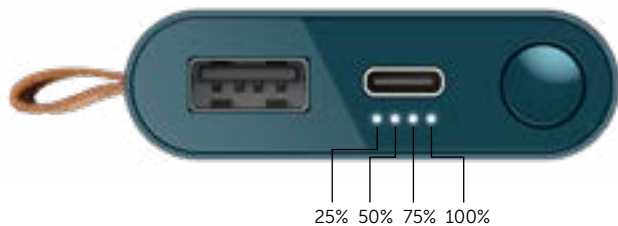

Ładowanie:

W pełni naładowane:

Ładowanie urządzenia:

Naciśnij przycisk:

Diody LED migają wskazując ładowanie

Wszystkie kontrolki włączone

Diody LED migają przez 30 s wskazując ładowanie

Diody LED sygnalizują ładowanie

DWA WYJŚCIA?!?:

Port USB-C może być używany zarówno jako wejście do ładowania powerbanku, jak i wyjście.

Aby chronić urządzenie, powerbank wyłącza się po osiągnięciu zbyt wysokiej temperatury. Nie wystawiaj go na działanie słońca, nie trzymaj blisko grzejników ani innych źródeł ciepła.

PONOWNE ŁADOWANIE? OTO SPOSÓB:

1. Ładowanie powerbanku przez kabel USB-C

Podczas ładowania diody LED migają, by pokazać status ładowania baterii.

2. Podłączenie urządzenia

Za pomocą kabla pasującego do urządzenia podłącz je do powerbanku używając portu USB-A lub USB-C.

3. Naciśnij przycisk na powerbanku

Wskaźniki LED baterii migają przez 30 s.

Gotowe. Urządzenie znów jest gotowe do działania.

WAŻNE WSKAZÓWKI BEZPIECZEŃSTWA

Państwa bezpieczeństwo jest dla nas priorytetem. Niniejsze wskazówki dotyczące bezpieczeństwa pozwolą na najlepsze wykorzystanie produktów Fresh 'n Rebel. Dla zapewnienia prawidłowego działania:

- Należy zawsze stosować się do wskazówek i zaleceń.
- Należy zapoznać się ze wskazówkami w instrukcji obsługi przed użyciem produktu.
- Nie należy otwierać powerbanku; w środku nie ma części do naprawy, a otwarcie go unieważni gwarancję.
- Nie należy używać powerbanku w wilgotnym środowisku.
- Nie należy używać powerbanku w pobliżu źródła ciepła, otworu wentylacyjnego ani długo wystawiać go na działanie słońca. Powerbank należy używać w otoczeniu o zakresie temperatur od 5°C do 45°C (41°F – 113°F).
- Nie należy przykrywać powerbanku papierem ani innymi materiałami. Może to ograniczyć wydajność chłodzenia.

Gwarancja i ograniczenia

Gwarantujemy, że produkt będzie wolny od wad materiałowych i wykonawstwa w normalnych warunkach przez okres 2 lat od daty zakupu. W tym czasie wadliwe produkty można zgłaszać do naprawy lub wymiany w sklepie, w którym zostały zakupione. Gwarancja nie obejmuje przypadkowych uszkodzeń, normalnego zużycia, przypadkowej utraty lub użytku niezgodnego ze wskazówkami w instrukcji obsługi.

Specyfikacja produktu powerbank 6000 mAh

- Pojemność baterii: 6000 mAh
- Wejście: 5 V/2.1 A (maks.)
- Wyjście: 5 V/2.1 A (maks.) na 1 port USB-A, 5 V/2.1 A (maks.) na 1 port USB-C
- Waga produktu: 130g
- Dodatkowe zabezpieczenia: Zabezpieczenie przed przepięciem, przetężeniem, przegrzaniem, przeladowaniem, nadmiernym rozładowaniem i zwarciami