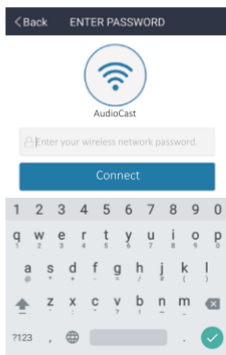

Przycisk WPS

Wyjście audio

* Zasilacz nie jest częścią zestawu. Odpowiedni jest każdy zasilacz 5V/1A USB.

Pobieranie aplikacji

- Aby użyć AudioCast, prosimy pobrać aplikację AudioCastPlay z App Store lub Google Play
- Można również zeskanować kod QR poniżej celem instalacji.

dostępna w sklepach:

Podł czenie

- Upewnij si , e telefon jest poł czony z sieci domow 2.4G.
- Uruchom aplikacj AudioCast Play i wybierz: Dodaj urz dzenie.
- Wci nij przycisk WPS na SoudStream.
- Wpisz hasło swojego routera w aplikacji AudioCast Play.