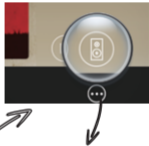

6 predefiniowanych skrótów list odtwarzania

AudioCast oferuje 6 predefiniowanych list odtwarzania z poziomu pilota jako skróty dla szybkiego odtwarzania muzyki bez użycia telefonu.

Lokalna lista odtwarzania muzyki: