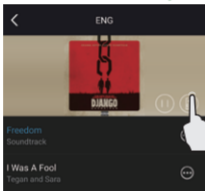

Sterowanie urz dzeniami

Sterowanie urz dzeniami zawiera kontrol streamingu, kontrol wielokanałow , ustawienia urz dze , nazywanie urz dze , informacje o gło nikach, ustalenie hasła, ustawienia j zyka, wył cznik czasowy, budzik, zawarto 6 list odtwarzania.

Menu odtwarzania

Menu odtwarzania oferuje wszechstronną kontrolę odtwarzanej muzyki. Potrafi zmienić kolor tła oraz okładkę płyty w zależności od własnych preferencji.

ródło audio

- My Music: Local stored music/Home Music Share/PlayList
b d pokazane w tym menu. Muzyka z Micro SD oraz z sieci
pojawi si po pol czeniu i wykryciu muzyki.

- Spotify: Strumieniowanie ze Spotify wymaga subskrybcji i
konta premium, wówczas nale y u y przycisku connect , aby
streamowa .

* Serwisy z muzyk online zmieniaj si wraz z aktualizacjami.

6 predefiniowanych skrótów list odtwarzania

AudioCast oferuje 6 predefiniowanych list odtwarzania z poziomu pilota jako skróty dla szybkiego odtwarzania muzyki bez użycia telefonu.

Lokalna lista odtwarzania muzyki:

Lista odtwarzania serwisu online: