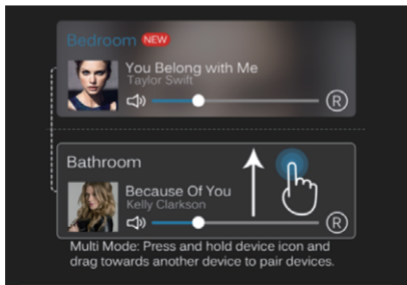

dostępna w sklepach:

Podł czenie

- Upewnij si , e telefon jest poł czony z sieci domow 2.4G.
- Uruchom aplikacj AudioCast Play i wybierz: Dodaj urz dzenie.
- Wci nij przycisk WPS na SoudStream.
- Wpisz hasło swojego routera w aplikacji AudioCast Play.

Sterowanie transmisji strumieniów multi room

- AudioCast może być podzielony na różne grupy, takie jak: odtwarzanie tej samej piosenki we wszystkich pokojach, odtwarzanie w pokojach piosenki A (2), odtwarzanie piosenki B (3), w każdym pokoju odtwarzana jest inna piosenka.
- Ustawienia multi room: wciśnij dane urządzenie i przytrzymaj, przeciągnij na górę innego urządzenia, które chcesz sparować.
- Usuwanie multi room: wciśnij urządzenie, które chcesz usunąć, przytrzymaj i przeciągnij na pustą przestrzeń.