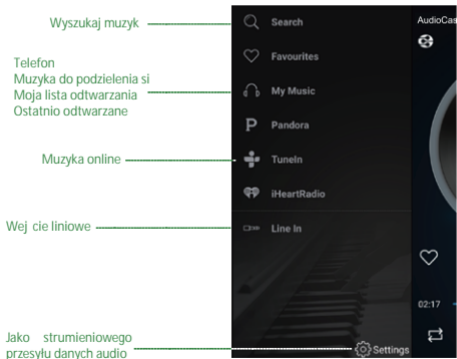

Sterowanie transmisji strumieniów multi room

- AudioCast może być podzielony na różne grupy, takie jak: odtwarzanie tej samej piosenki we wszystkich pokojach, odtwarzanie w pokojach piosenki A (2), odtwarzanie piosenki B (3), w każdym pokoju odtwarzana jest inna piosenka.
- Ustawienia multi room: wciśnij dane urządzenie i przytrzymaj, przeciągnij na górę innego urządzenia, które chcesz sparować.
- Usuwanie multi room: wciśnij urządzenie, które chcesz usunąć, przytrzymaj i przeciągnij na pustą przestrzeń.

Sterowanie urz dzeniami

Sterowanie urz dzeniami zawiera kontrol streamingu, kontrol wielokanałow , ustawienia urz dze , nazywanie urz dze , informacje o gło nikach, ustalenie hasła, ustawienia j zyka, wył cznik czasowy, budzik, zawarto 6 list odtwarzania.

Menu odtwarzania

Menu odtwarzania oferuje wszechstronną kontrolę odtwarzanej muzyki. Potrafi zmienić kolor tła oraz okładkę płyty w zależności od własnych preferencji.

ródło audio

- My Music: Local stored music/Home Music Share/PlayList
b d pokazane w tym menu. Muzyka z Micro SD oraz z sieci
pojawi si po pol czeniu i wykryciu muzyki.

- Spotify: Strumieniowanie ze Spotify wymaga subskrybcji i
konta premium, wówczas nale y u y przycisku connect , aby
streamowa .

* Serwisy z muzyk online zmieniaj si wraz z aktualizacjami.

6 predefiniowanych skrótów list odtwarzania