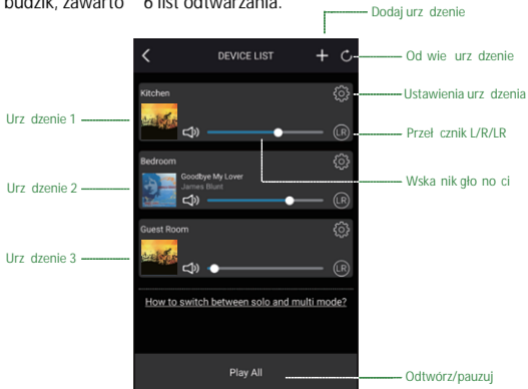

dostępna w sklepach:

Podł czenie

- Upewnij si , e telefon jest poł czony z sieci domow 2.4G.
- Uruchom aplikacj AudioCast Play i wybierz: Dodaj urz dzenie.
- Wci nij przycisk WPS na SoudStream.
- Wpisz hasło swojego routera w aplikacji AudioCast Play.

Sterowanie transmisji strumieniów multi room

- AudioCast może być podzielony na różne grupy, takie jak: odtwarzanie tej samej piosenki we wszystkich pokojach, odtwarzanie w pokojach piosenki A (2), odtwarzanie piosenki B (3), w każdym pokoju odtwarzana jest inna piosenka.
- Ustawienia multi room: wciśnij dane urządzenie i przytrzymaj, przeciągnij na górę innego urządzenia, które chcesz sparować.
- Usuwanie multi room: wciśnij urządzenie, które chcesz usunąć, przytrzymaj i przeciągnij na pustą przestrzeń.

Sterowanie urz dzeniami

Sterowanie urz dzeniami zawiera kontrol streamingu, kontrol wielokanałow , ustawienia urz dze , nazywanie urz dze , informacje o gło nikach, ustalenie hasła, ustawienia j zyka, wył cznik czasowy, budzik, zawarto 6 list odtwarzania.

Menu odtwarzania

Menu odtwarzania oferuje wszechstronną kontrolę odtwarzanej muzyki. Potrafi zmienić kolor tła oraz okładkę płyty w zależności od własnych preferencji.

ródło audio

- My Music: Local stored music/Home Music Share/PlayList
b d pokazane w tym menu. Muzyka z Micro SD oraz z sieci
pojawi si po pol czeniu i wykryciu muzyki.