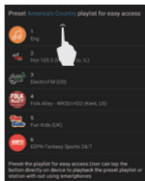

Menu odtwarzania

Menu odtwarzania oferuje wszechstronną kontrolę odtwarzanej muzyki. Potrafi zmienić kolor tła oraz okładkę płyty w zależności od własnych preferencji.

ródło audio

- My Music: Local stored music/Home Music Share/PlayList
b d pokazane w tym menu. Muzyka z Micro SD oraz z sieci
pojawi si po pol czeniu i wykryciu muzyki.

- Spotify: Strumieniowanie ze Spotify wymaga subskrybcji i
konta premium, wówczas nale y u y przycisku connect , aby
streamowa .

* Serwisy z muzyk online zmieniaj si wraz z aktualizacjami.

6 predefiniowanych skrótów list odtwarzania

AudioCast oferuje 6 predefiniowanych list odtwarzania z poziomu pilota jako skróty dla szybkiego odtwarzania muzyki bez użycia telefonu.

Lokalna lista odtwarzania muzyki:

Lista odtwarzania serwisu online: