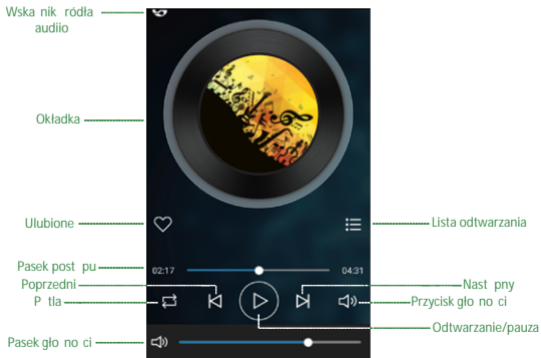

dostępna w sklepach:

Podł czenie

- Upewnij si , e telefon jest poł czony z sieci domow 2.4G.
- Uruchom aplikacj AudioCast Play i wybierz: Dodaj urz dzenie.
- Wci nij przycisk WPS na SoudStream.
- Wpisz hasło swojego routera w aplikacji AudioCast Play.

Sterowanie transmisji strumieniów multi room

- AudioCast może być podzielony na różne grupy, takie jak: odtwarzanie tej samej piosenki we wszystkich pokojach, odtwarzanie w pokojach piosenki A (2), odtwarzanie piosenki B (3), w każdym pokoju odtwarzana jest inna piosenka.
- Ustawienia multi room: wciśnij dane urządzenie i przytrzymaj, przeciągnij na górę innego urządzenia, które chcesz sparować.
- Usuwanie multi room: wciśnij urządzenie, które chcesz usunąć, przytrzymaj i przeciągnij na pustą przestrzeń.

Sterowanie urz dzeniami

Sterowanie urz dzeniami zawiera kontrol streamingu, kontrol wielokanałow , ustawienia urz dze , nazywanie urz dze , informacje o gło nikach, ustalenie hasła, ustawienia j zyka, wył cznik czasowy, budzik, zawarto 6 list odtwarzania.

Menu odtwarzania

Menu odtwarzania oferuje wszechstronną kontrolę odtwarzanej muzyki. Potrafi zmienić kolor tła oraz okładkę płyty w zależności od własnych preferencji.

ródło audio

- My Music: Local stored music/Home Music Share/PlayList
b d pokazane w tym menu. Muzyka z Micro SD oraz z sieci
pojawi si po pol czeniu i wykryciu muzyki.