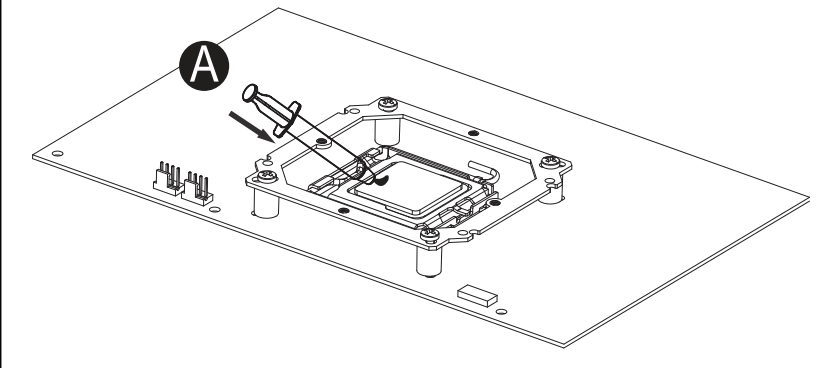

SILENTIUMPC

Grandis 3

Grandis 3 EVO ARGB

Intel 1200/115X/2011(V3)/2066
AMD AM2(+)/AM3(+)/AM4/FM1/FM2(+)

Grandis 3/Grandis 3 EVO ARGB

Grandis 3 EVO ARGB

1 Intel 1200/115X

1 Intel 2011(V3) / 2066