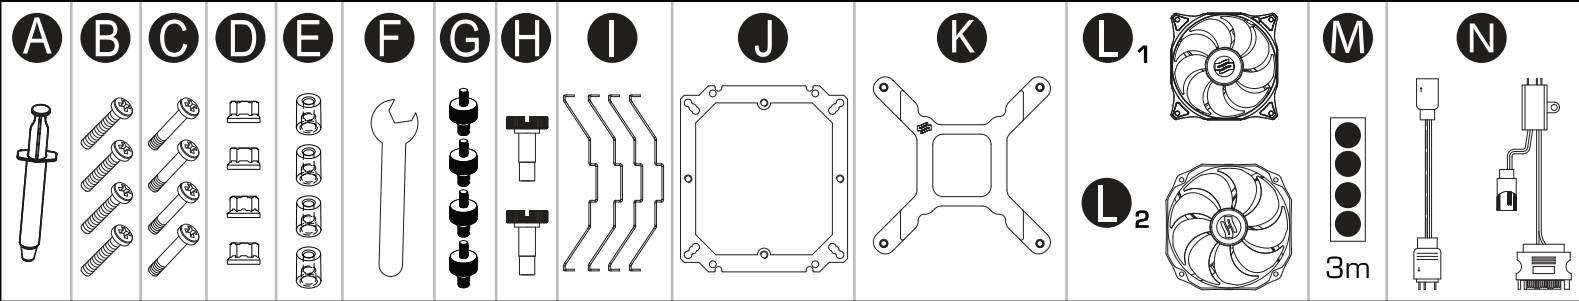

SILENTIUMPC

Grandis 3

Grandis 3 EVO ARGB

Intel 1200/115X/2011(V3)/2066
AMD AM2(+)/AM3(+)/AM4/FM1/FM2(+)

Grandis 3/Grandis 3 EVO ARGB

Grandis 3 EVO ARGB

1 Intel 1200/115X

1 Intel 2011(V3) / 2066