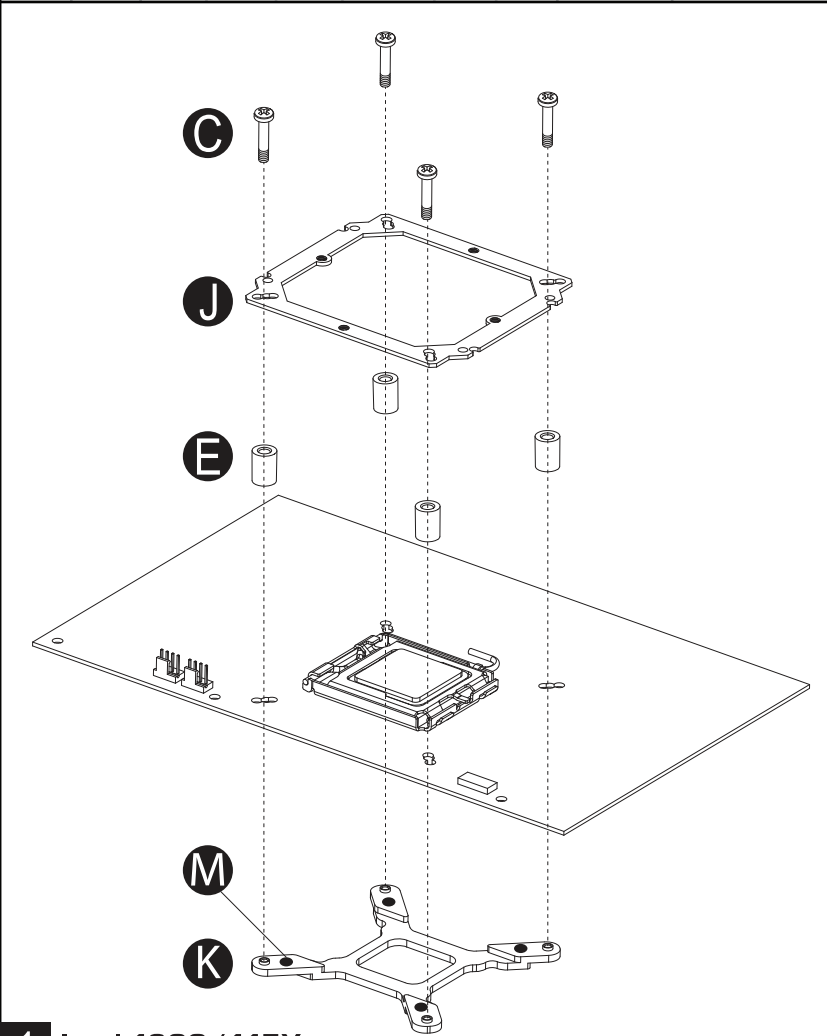

SILENTIUMPC

Grandis 3

Grandis 3 EVO ARGB

Intel 1200/115X/2011(V3)/2066
AMD AM2(+)/AM3(+)/AM4/FM1/FM2(+)

Grandis 3/Grandis 3 EVO ARGB

Grandis 3 EVO ARGB

1 Intel 1200/115X

1 Intel 2011(V3) / 2066