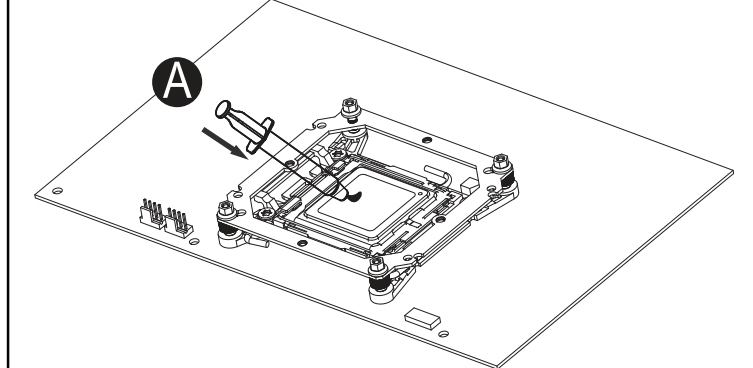

SILENTIUMPC

Grandis 3

Grandis 3 EVO ARGB

Intel 1200/115X/2011(V3)/2066
AMD AM2(+)/AM3(+)/AM4/FM1/FM2(+)

Grandis 3/Grandis 3 EVO ARGB

Grandis 3 EVO ARGB

1 Intel 1200/115X

1 Intel 2011(V3) / 2066