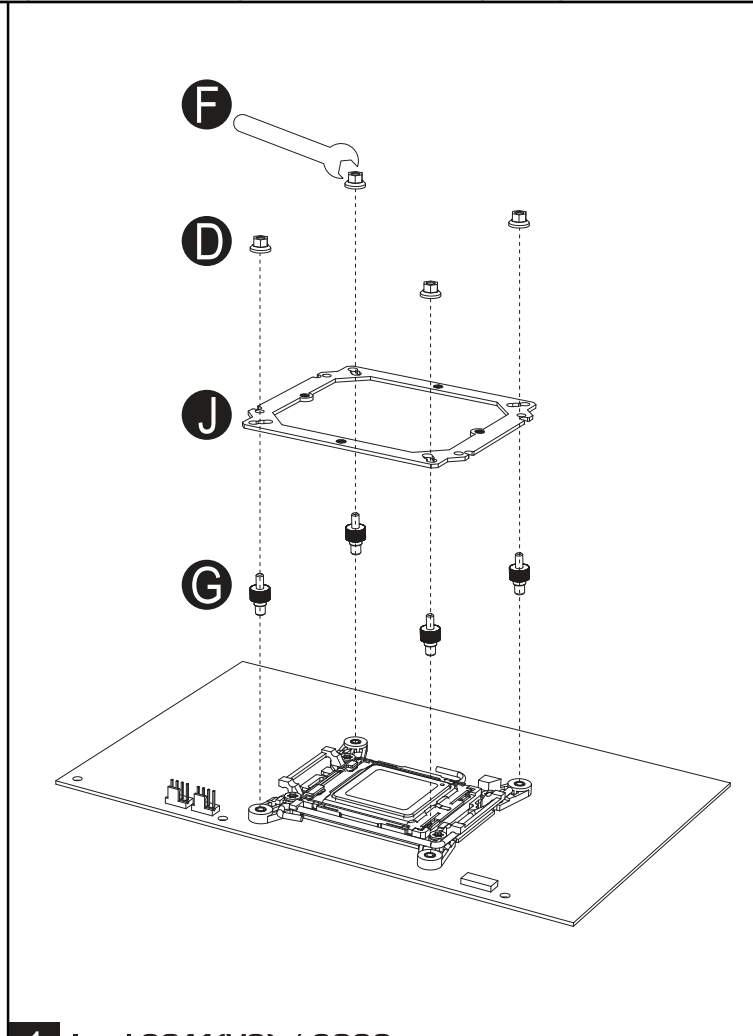

SILENTIUMPC

Grandis 3

Grandis 3 EVO ARGB

Intel 1200/115X/2011(V3)/2066
AMD AM2(+)/AM3(+)/AM4/FM1/FM2(+)

Grandis 3/Grandis 3 EVO ARGB

Grandis 3 EVO ARGB

1 Intel 1200/115X

1 Intel 2011(V3) / 2066