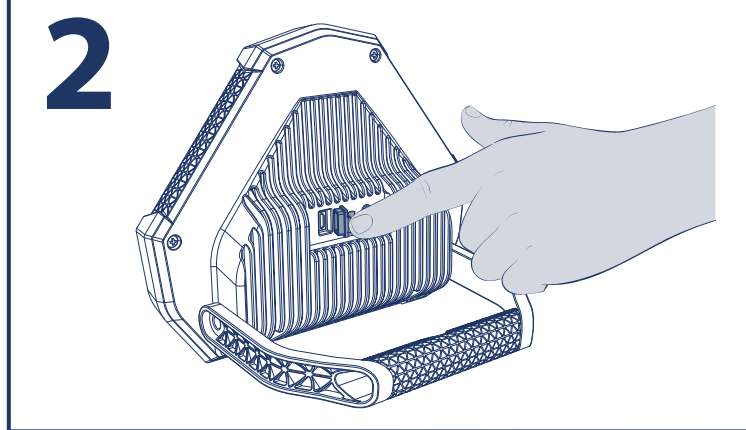

1

RED FLASH

<5%

BLUE FLASH

BLUE

100%

3

100-240V