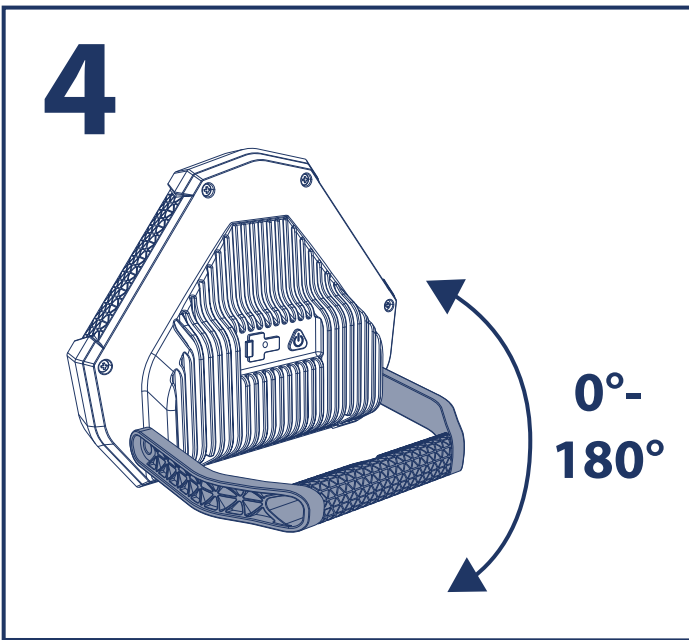

3

100-240V

5V

5V/1000mA-2400mA
*not incl.